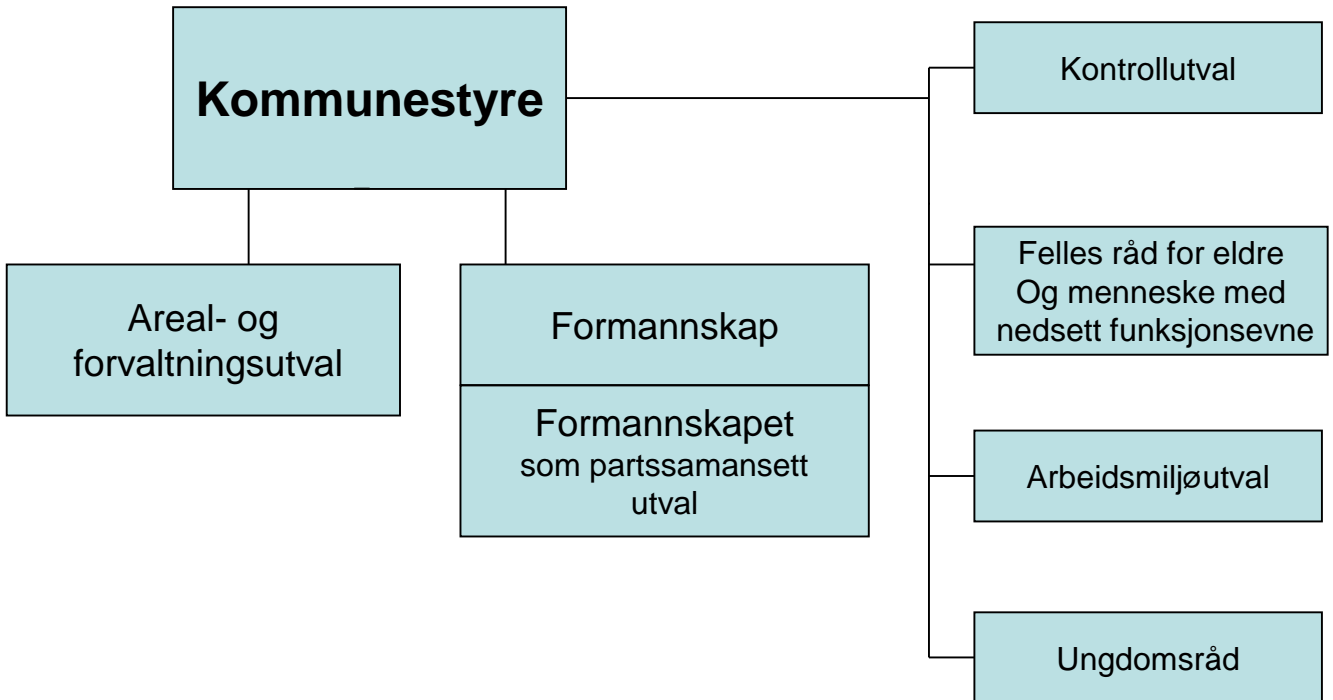

Organisasjonskart for Hjelmeland kommune 2015 – 2019

Politisk nivå

Kommunestyret:	19 medlemmer
Formannskapet:	9 medlemmer
Formannskapet som partssamansett utval:	+ 2 tillitsvalde
Areal- og forvaltningsutval:	9 medlemmer
Kontrollutvalet:	3 medlemmer
Felles råd for eldre og menneske med nedsett funksjonsevne:	6 medlemmer
Arbeidsmiljøutvalet:	6 medlemmer
Ungdomsrådet:	7 medlemmer